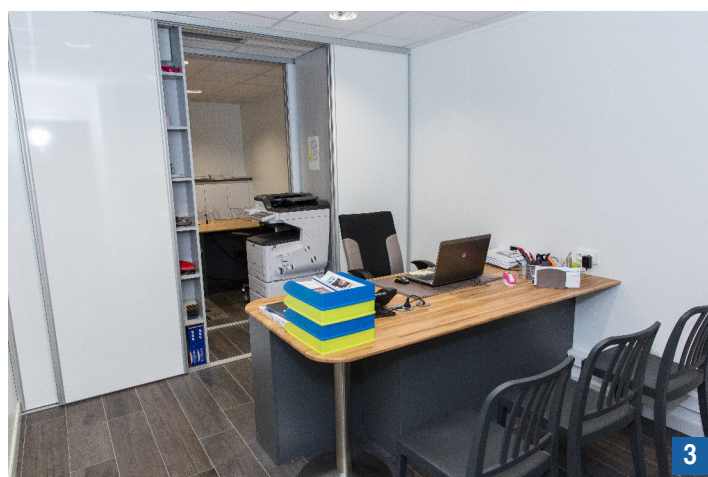

**MAGASIN, SHOWROOM
CUISINES SUR MESURES (22)**

L'enseigne "Cuisines Sur Mesures" en plein essor a installé un nouveau point de vente à Matignon. Module Création a conçu pour cela un magasin « showroom » afin d'exposer leur concept de cuisines et de salles de bain, ainsi qu'un bureau central. Au total 225 m² réalisés clé en main en 16 semaines.

Délais de livraison
16 semaines

Surface
225 m²

Livraison
Clé en main

MAGASIN, SHOWROOM
CUISINES SUR-MESURES (22)

1 Vues extérieures du bâtiment

2 Showroom

3 Bureau central

FICHE TECHNIQUE